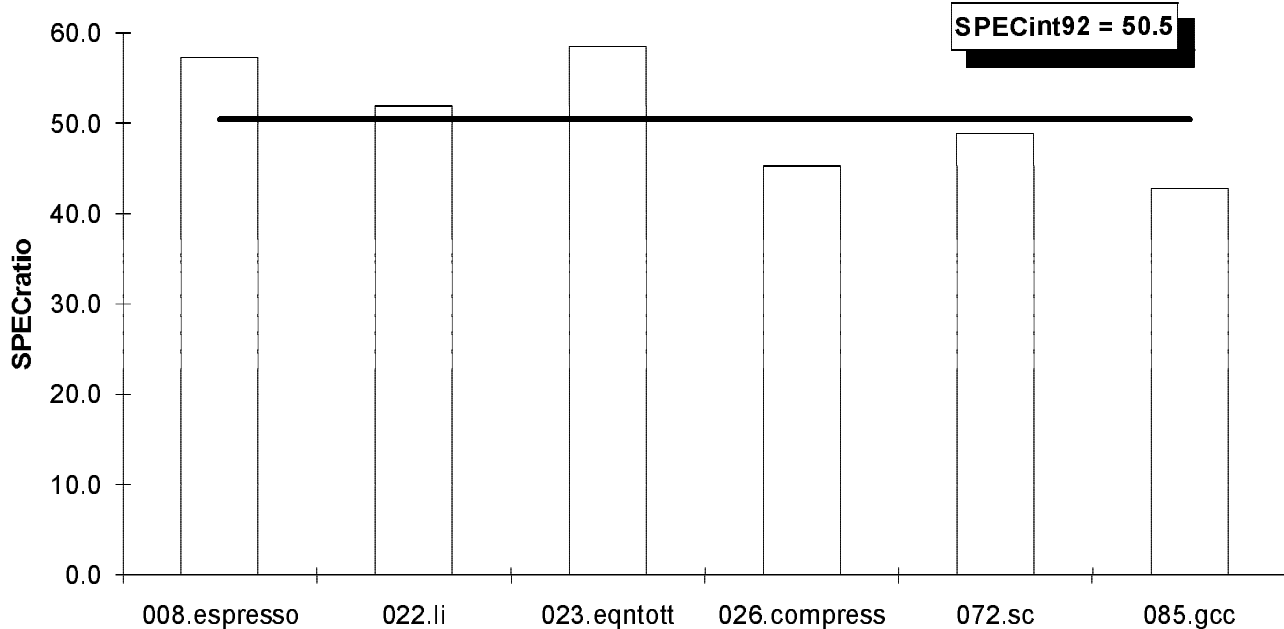

Tuning Parameters/Notes/Summary Of Changes:
 All benchmarks: EXTRA_LDFLAGS= -Wl,a.archive EXTRA_CFLAGS=+DS1.1 +DA1.1
 008.espresso, 022.li, 023.eqntott, 072.sc, and 085.gcc: OPT = +O3
 008.espresso and 085.gcc: EXTRA_LIBS = /usr/old/malloc3c.o
 085.gcc: EXTRA_CFLAGS = +Obb763